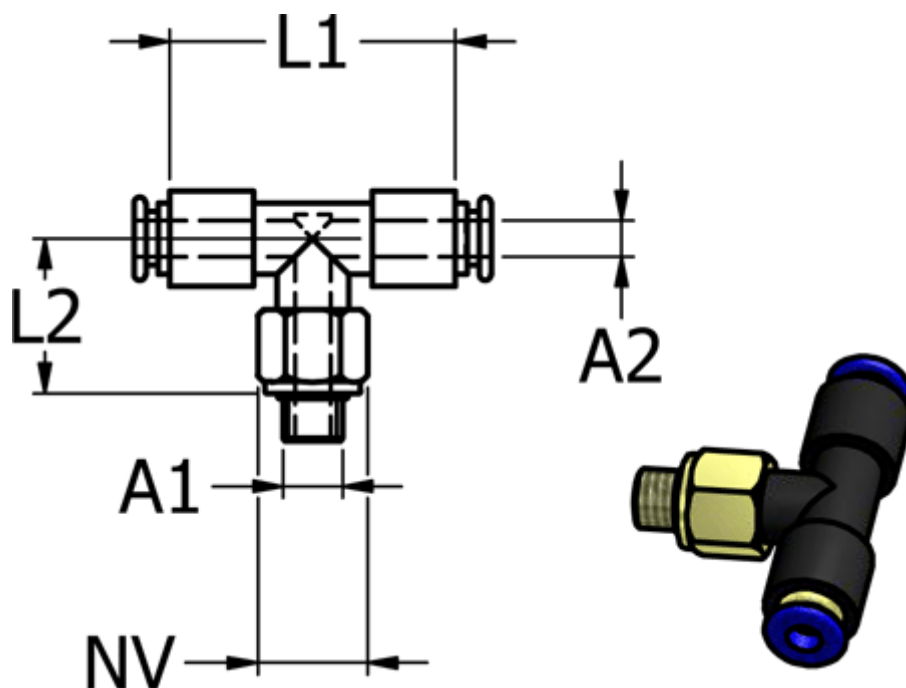

Varenummer: 586PB34

Beskrivelse: Mini Push-in PB34, T-stykke, vridbar, Ø4/M3/Ø4

Mål

Gevind A1	=
L1	= 28
L2	= 17.2
NV	= 8
Udvendig slangediameter A2	= 4 mm